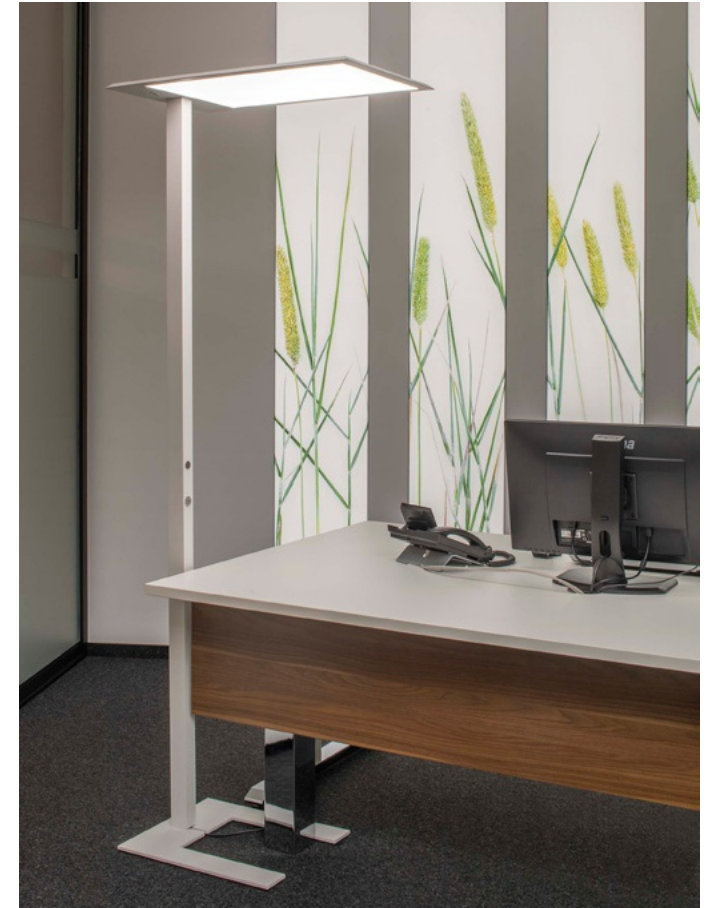

Made in Germany

Standort Gummersbach

Standort Burg

Office

architectural

Profile

Lichtdecken

Sonderleuchten